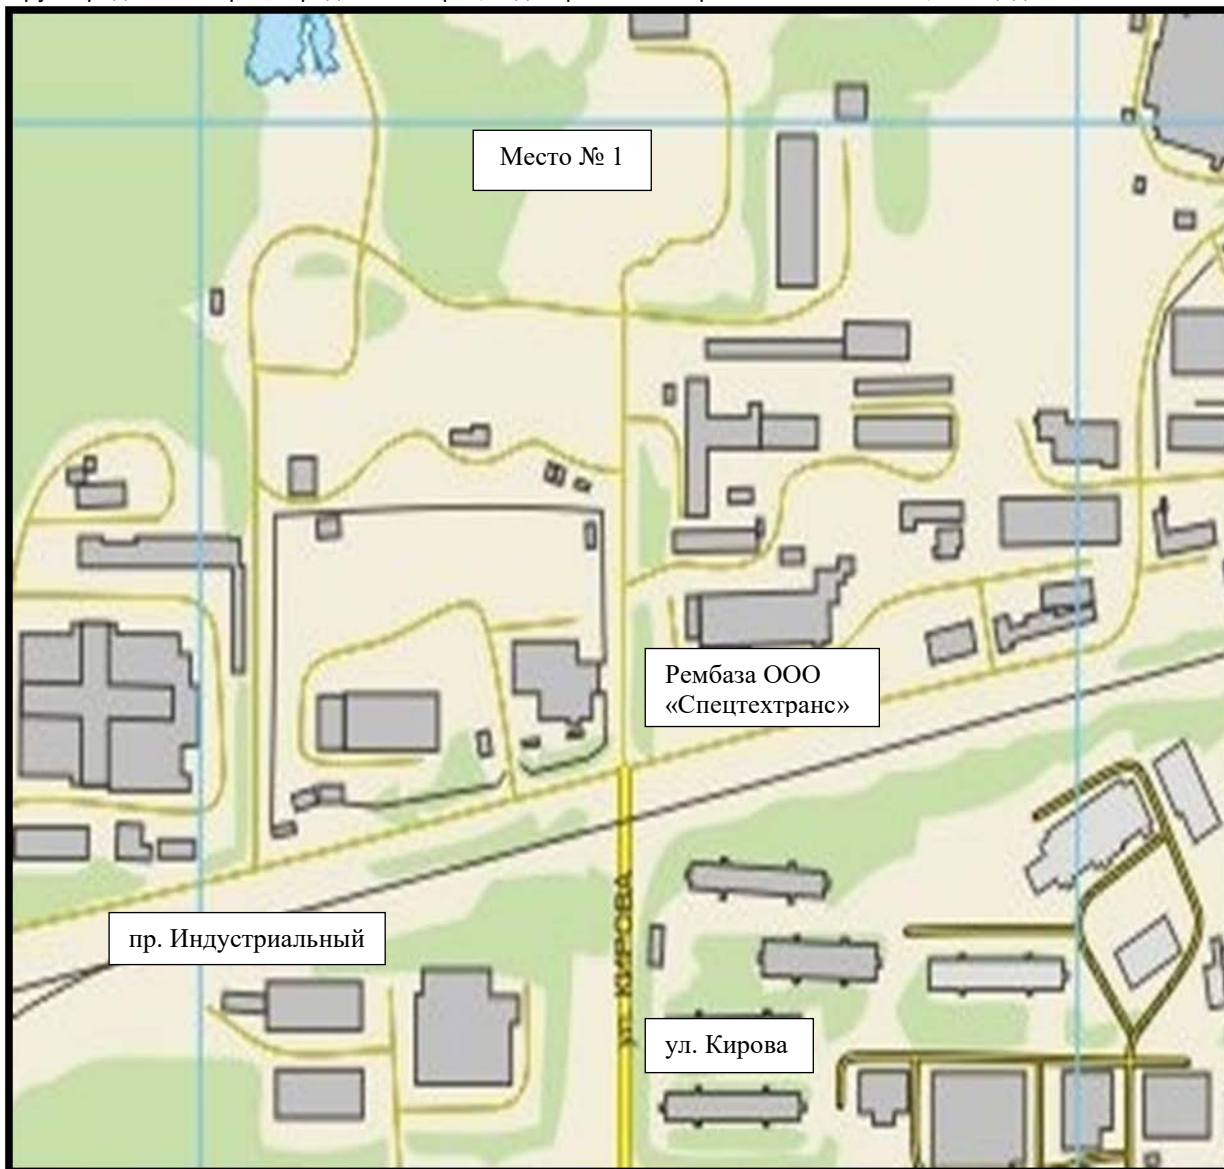

**Места для сезонного складирования снежных масс на территории муниципального округа  
город Оленегорск с подведомственной территорией Мурманской области**

Место № 1, адрес (местонахождение) – Российская Федерация, Мурманская область, муниципальный округ город Оленегорск, город Оленегорск, кадастровый номер 51:12:0010104:814, площадь 7114 +/- 30 м<sup>2</sup>.

Место № 2 – адрес (местонахождение) – Мурманская область, муниципальный округ город Оленегорск с подведомственной территорией, г. Оленегорск, р-н пересечения ул. Бардина и ул. Кирова, кадастровый номер 51:12:0010104:316, площадь 1987 +/- 15.6 м<sup>2</sup>.

Место № 3 – адрес (местонахождение) – Мурманская область, муниципальный округ город Оленегорск с подведомственной территорией, г. Оленегорск, кадастровый номер 51:12:0010102:643, площадь 37591+/-68 м<sup>2</sup>.