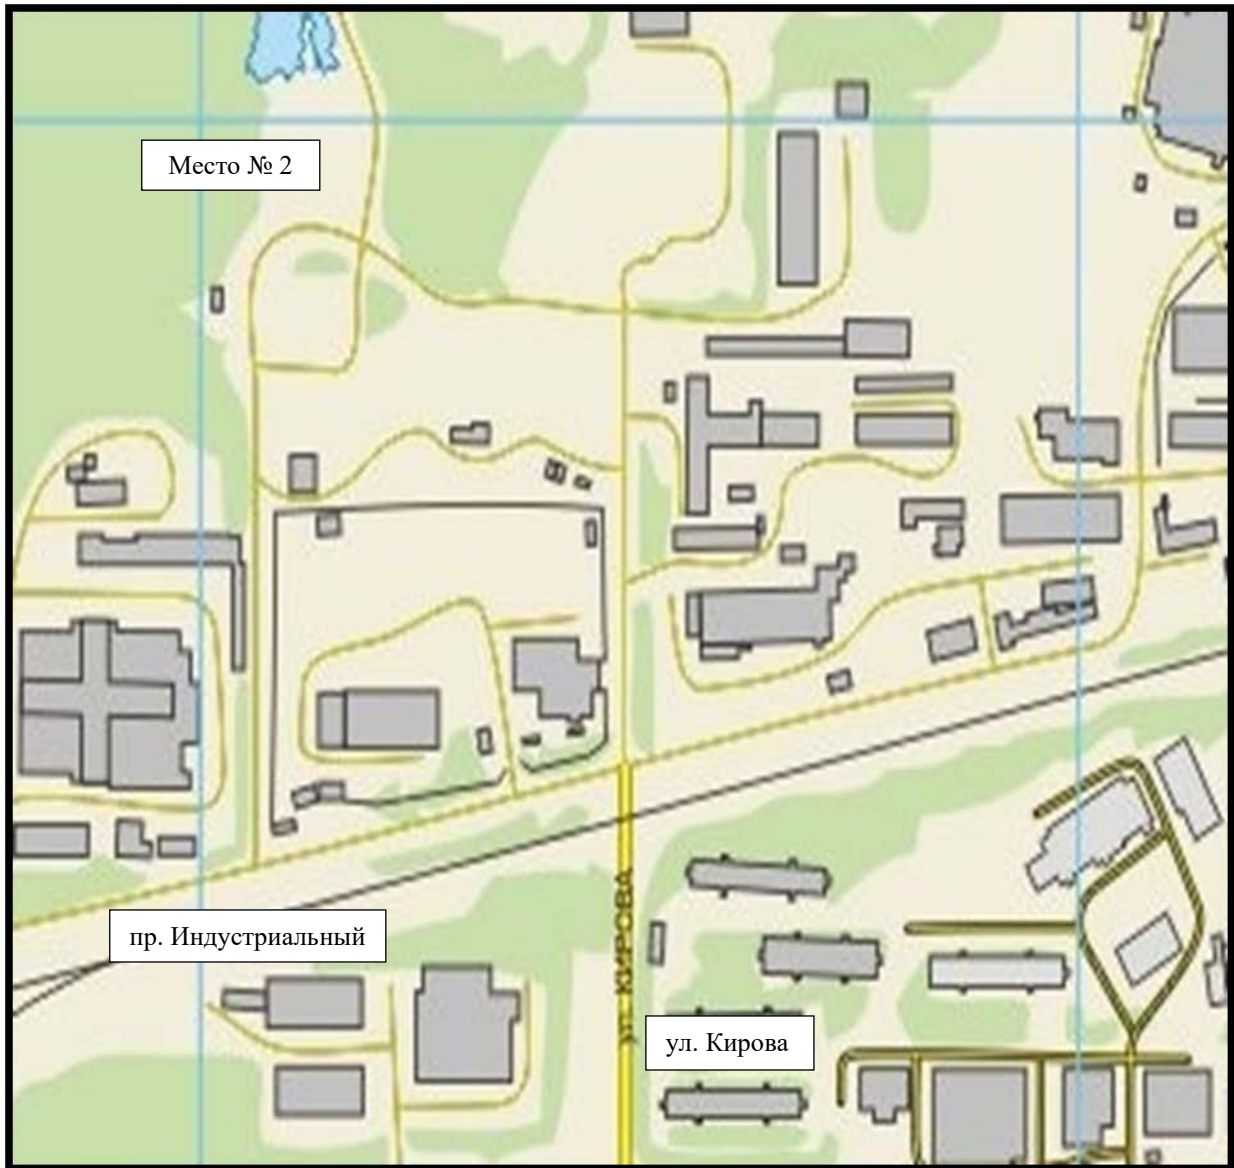

**Места для сезонного складирования снежных масс на территории муниципального округа  
город Оленегорск с подведомственной территорией Мурманской области**

Место № 1, адрес (местонахождение) – Российская Федерация, Мурманская область, муниципальный округ город Оленегорск, город Оленегорск, кадастровый номер 51:12:0010104:814, площадь 7114 +/- 30 м<sup>2</sup>.

Место № 2 – адрес (местонахождение) – Мурманская область, муниципальный округ город Оленегорск с подведомственной территорией, г. Оленегорск, р-н пересечения ул. Бардина и ул. Кирова, кадастровый номер 51:12:0010104:316, площадь 1987 +/- 15.6 м<sup>2</sup>.

Место № 3 – адрес (местонахождение) – Мурманская область, муниципальный округ город Оленегорск с подведомственной территорией, г. Оленегорск, кадастровый номер 51:12:0010102:643, площадь 37591+/-68 м<sup>2</sup>.